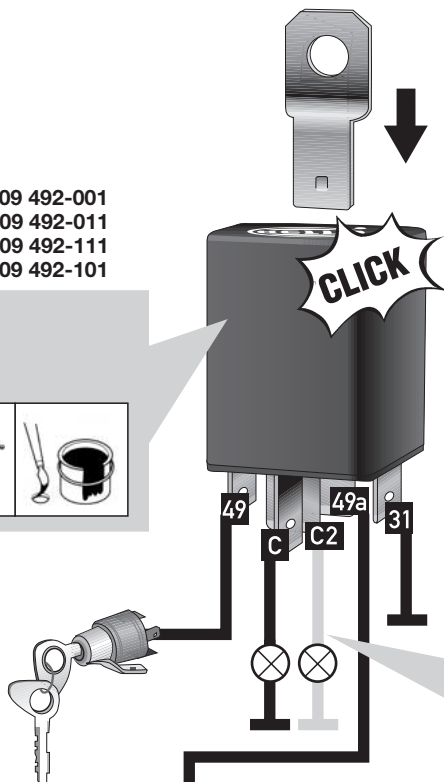

D

Montage- anleitung LED- Blinkgeber

GB

Mounting LED-Flasher Unit

F

Instructions de montage Contact de clignotant LED

S

Monterings anvisning LED-Blinkerenhet

Hella Best.-Nr. 4DM 009 492-001
 Hella Part. No. 4DW 009 492-011
 Référence Hella 4DW 009 492-111
 Hella best. nr. 4DN 009 492-101

Steckerbelegung
 Pin configuration
 Repérage bornes
 Anslutningar

4DM 009 492-001
 4DW 009 492-011
 4DW 009 492-111

4DN 009 492-101

NL

Montage- handleiding LED-Knipper- lamp

E

Instrucciones de montaje Relé de inter- mitencia LED

I

Instruzioni di montaggio Intermittenza di lampeggio LED

FIN

Asennusohje LED-vilkurele

Hella Bestelnr.
N° de pedido Hella
No d'ordine Hella
Hella - nro

4DM 009 492-001
4DW 009 492-011
4DW 009 492-111
4DN 009 492-101

Ø 6 mm

6 mm

Indicator LED
or bulb lamp

Stekkeropstelling
Disposición de clavijas
Disposizione attacchi
Navoitus