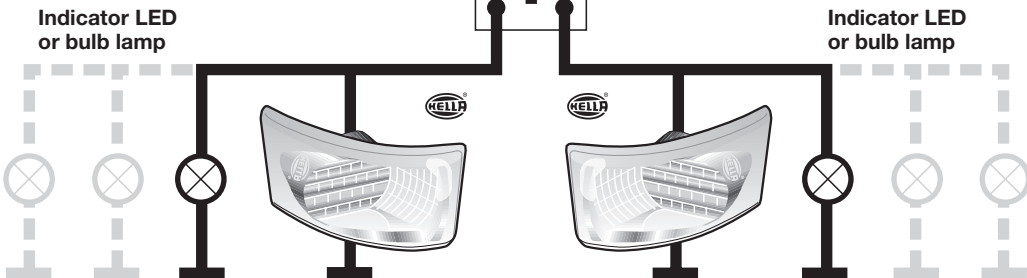

D

Montage- anleitung LED- Blinkgeber

GB

Mounting LED-Flasher Unit

F

Instructions de montage Contact de clignotant LED

S

Monterings anvisning LED-Blinkerenhet

Hella Best.-Nr. 4DM 009 492-001
 Hella Part. No. 4DW 009 492-011
 Référence Hella 4DW 009 492-111
 Hella best. nr. 4DN 009 492-101

Steckerbelegung
 Pin configuration
 Repérage bornes
 Anslutningar

4DM 009 492-001
 4DW 009 492-011
 4DW 009 492-111

4DN 009 492-101

NL

Montage- handleiding LED-Knipper- lamp

E

Instrucciones de montaje Relé de inter- mitencia LED

I

Instruzioni di montaggio Intermittenza di lampeggio LED

FIN