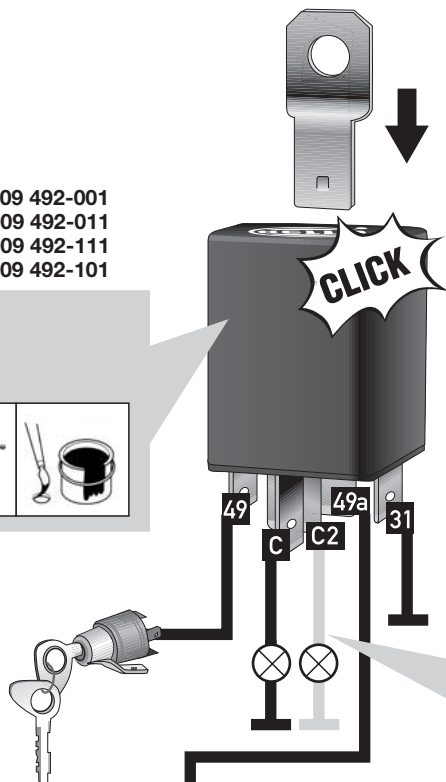

D

Montage- anleitung LED- Blinkgeber

GB

Mounting LED-Flasher Unit

F

Instructions de montage Contact de clignotant LED

S

Monterings anvisning LED-Blinkerenhet

Hella Best.-Nr. 4DM 009 492-001
 Hella Part. No. 4DW 009 492-011
 Référence Hella 4DW 009 492-111
 Hella best. nr. 4DN 009 492-101

Steckerbelegung
 Pin configuration
 Repérage bornes
 Anslutningar

4DM 009 492-001
 4DW 009 492-011
 4DW 009 492-111

4DN 009 492-101

NL

Montage- handleiding LED-Knipper- lamp

E

Instrucciones de montaje Relé de inter- mitencia LED

I

Instruzioni di montaggio Intermittenza di lampeggio LED

FIN

Asennusohje LED-vilkurele

Hella Bestelnr.
N° de pedido Hella
No d'ordine Hella
Hella - nro

4DM 009 492-001
4DW 009 492-011
4DW 009 492-111
4DN 009 492-101

Ø 6 mm

6 mm

Indicator LED
or bulb lamp

Stekkeropstelling
Disposición de clavijas
Disposizione attacchi
Navoitus